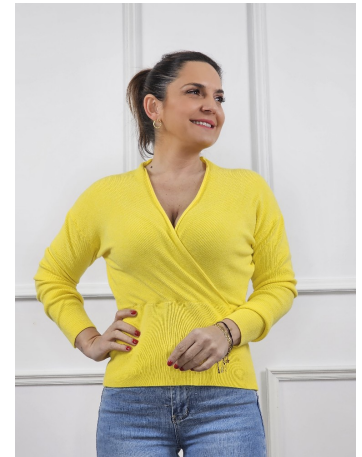

SUÉTER CRUZADO

COD. PRODUCTO: 00022066

NOMBRE: SUÉTER CRUZADO

CATEGORÍA: PUNTO

REF: ART22066

DESCRIPCIÓN:

SUÉTER CRUZADO CANALÉ

P.V.P.

19.16 € IVA Incluido

TALLAS:

| T/U

COLORES:

| NEGRO | AMARILLO | ROJO | CELESTE | BEIGE | ROSA

SUÉTER CRUZADO