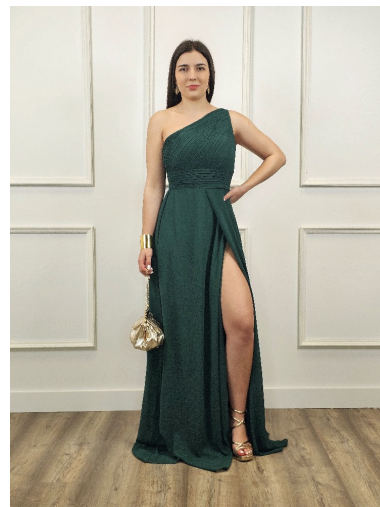

## VESTIDO TRACY

COD. PRODUCTO: 00022148  
NOMBRE: VESTIDO TRACY  
CATEGORÍA: COLECCIÓN INVITADA PERFECTA  
REF: ART22148  
DESCRIPCIÓN:  
VESTIDO TRACY

P.V.P.  
80.00 € IVA Incluido

TALLAS:  
| S | M | L

COLORES:  
| VERDE BOT | MAGENTA | AZUL

**Núa Moda**  
www.nuamoda.es  
nuamoda@nuamoda.es  
Tel : (+34) 981891366

## VESTIDO TRACY