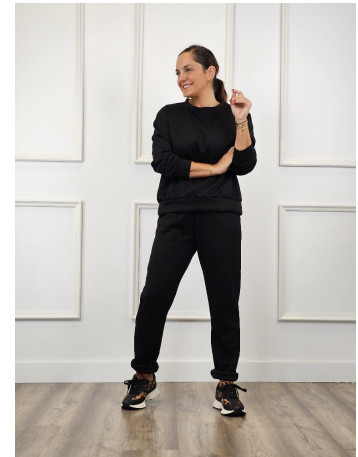

CHANDAL NEO LISO

COD. PRODUCTO: 00023104
NOMBRE: CHANDAL NEO LISO
CATEGORÍA: SUDADERAS Y PRENDAS SPORT
REF: ART23104
DESCRIPCIÓN:
CHANDAL NEO LISO

P.V.P.
45.00 € IVA Incluido

TALLAS:
| T/U

COLORES:
| NEGRO | ROJO